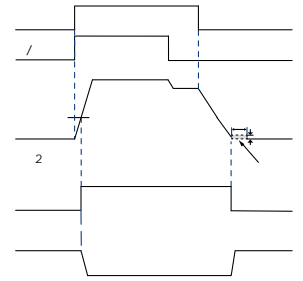

## 曼力达起重专用变频器

SVC06-A0009转矩特性

10
10
10

PG

Profibus-DP

Profibus-DP

VF / PG

-