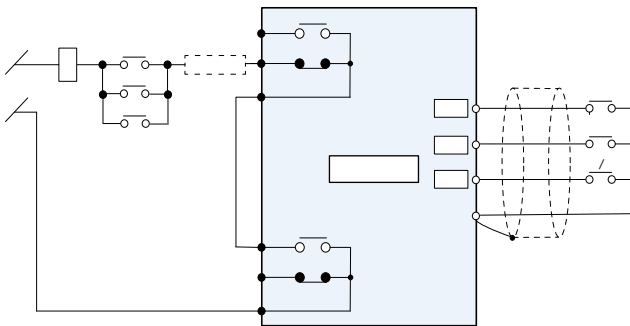

## 曼力达起重专用变频器

SVC06-A0009转矩特性

10
10
10

PG

Profibus-DP

Profibus-DP

VF / PG

-