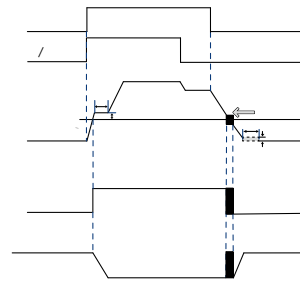

## 曼力达起重专用变频器

SVC06-A0009转矩特性

10
10
10

PG

Profibus-DP

Profibus-DP

VF / PG

-