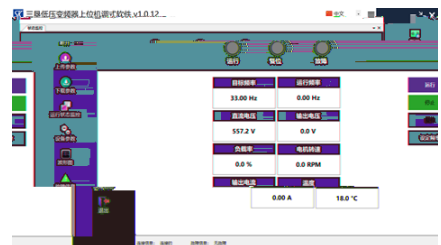

- ■
- ■
- ■
- ■
- ■
- ■
- ■
- ■

V/f